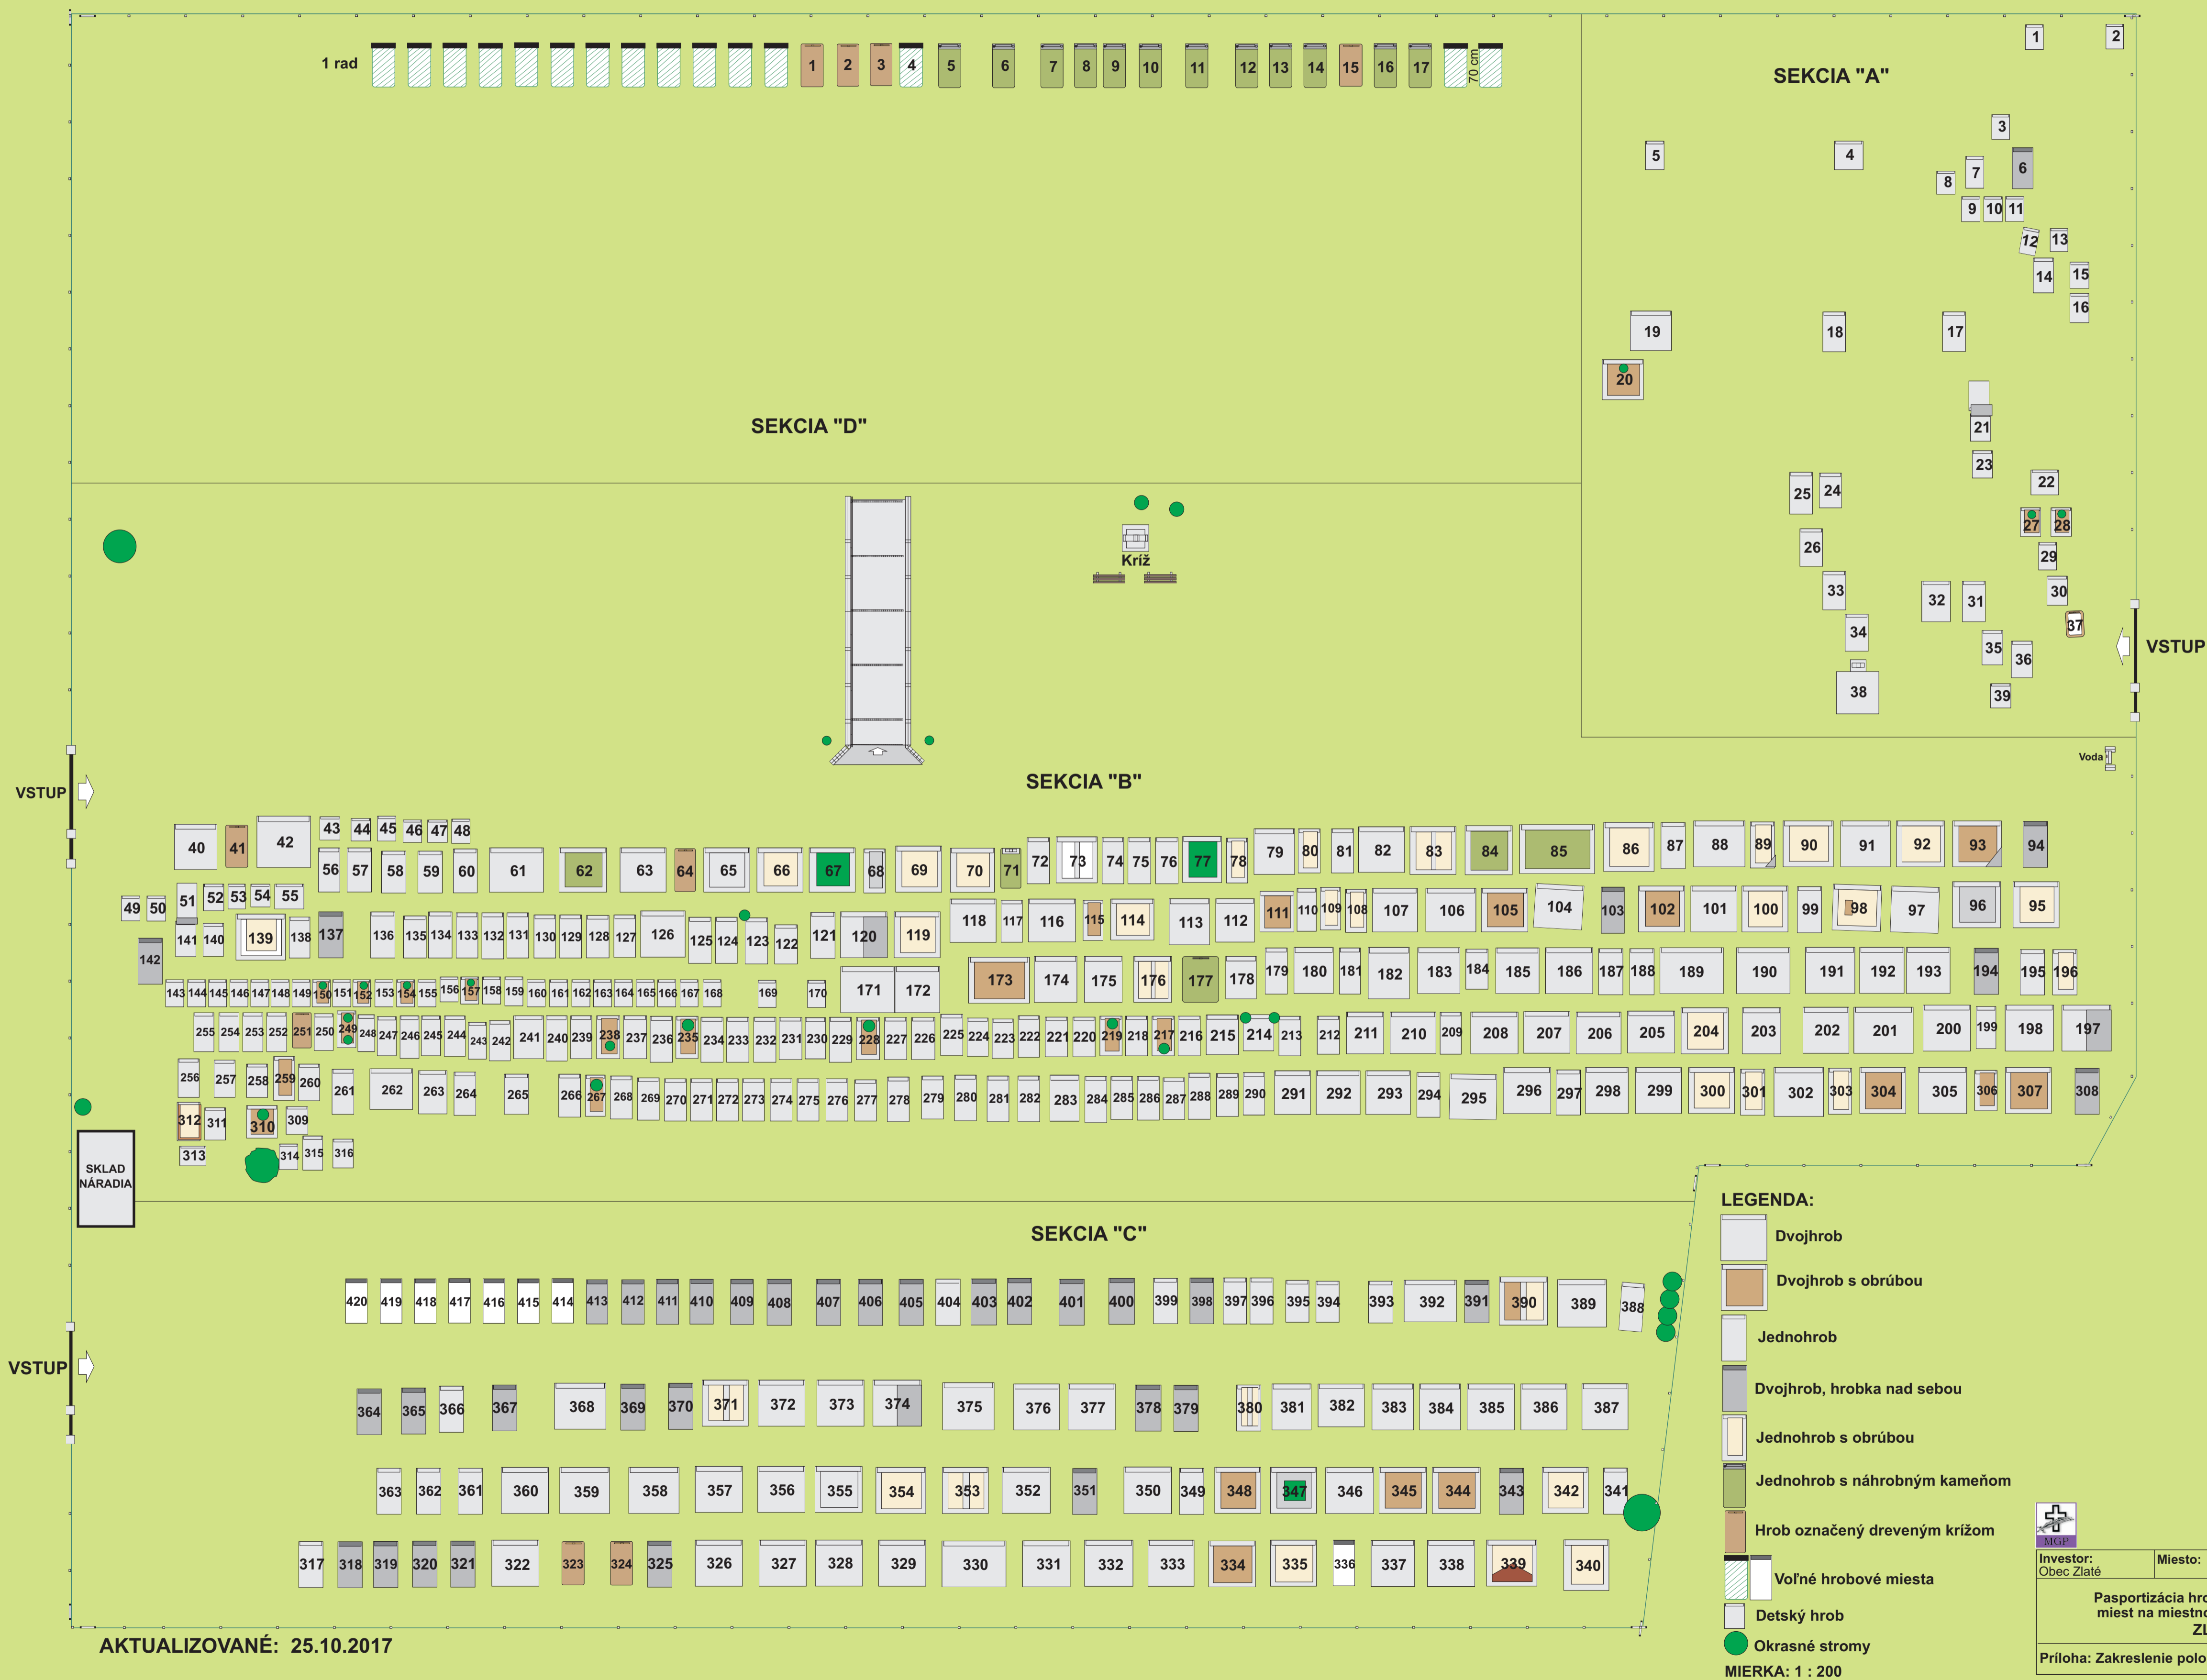

# CINTORÍN V OBCI ZLATÉ

## SITUČNÝ PLÁN HROBOVÝCH MIEST

- LEGENDA:**
- Dvojhrob
  - Dvojhrob s obrúbou
  - Jednohrob
  - Dvojhrob, hrobka nad sebou
  - Jednohrob s obrúbou
  - Jednohrob s náhrobným kameňom
  - Hrob označený dreveným križom
  - Voľné hrobové miesta
  - Detský hrob
  - Okrasné stromy
- MIERKA: 1 : 200

Investor: Obec Zlaté	Miesto: Zlaté	Vypracoval: Milan GROŠKO
Pasportizácia hrobov a návrh voľných miest na miestnom cintoríne v obci ZLATÉ		Formát: A4
		Dátum: február 2013
		Stupeň: pasport
		Mierka: 1 : 200
Príloha: Zakreslenie polohy hrobových miest		